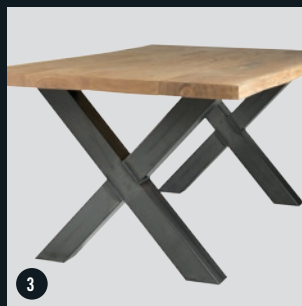

JEDER TISCH
EIN ECHTES **UNIKAT**

1

TISCHPLATTEN EICHE

TISCHBEINE

Machen Sie Ihren STAMMTISCH
einzigartig, und kombinieren Sie ihn
mit 4 verschiedenen Tischbeinen aus
massivem Stahlrohr.

- 1 Modell Trapez 1
- 2 Modell Trapez 2
- 3 Modell X
- 4 Modell Linea

2

3

4

Die Tische werden aus echtem Eiche Stammholz gefertigt, gebürstet und
geölt mit individueller Maserung und Fugenbildung. Glatte Oberflächen
und Lackierungen auf Anfrage möglich.