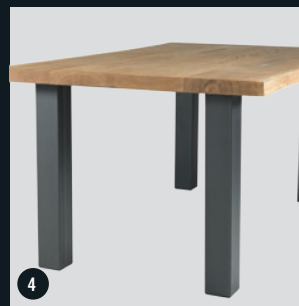

JEDER TISCH
EIN ECHTES **UNIKAT**

1

TISCHPLATTEN EICHE

TISCHBEINE

Machen Sie Ihren STAMMTISCH
einzigartig, und kombinieren Sie ihn
mit 4 verschiedenen Tischbeinen aus
massivem Stahlrohr.

- 1 Modell Trapez 1
- 2 Modell Trapez 2
- 3 Modell X
- 4 Modell Linea

2

3

4

Die Tische werden aus echtem Eiche Stammholz gefertigt, gebürstet und
geölt mit individueller Maserung und Fugenbildung. Glatte Oberflächen
und Lackierungen auf Anfrage möglich.